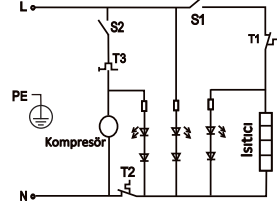

Sıcak & Soğuk Su Sebili

Model: 1038 SPS
Anma Gerilimi: 220-240V~
Anma Frekansı: 50/60 Hz
Anma Güç Girişi: 520 W
Isıtma Güç Girişi: 420 W
Soğutma akımı: 1.0 A
Soğutkan Gaz Miktarı: R134a/25 g
Sıcak Su üretme kapasitesi: 4 L/h
Soğuk Su üretme kapasitesi: 2L/h
İklim Sınıfı: T
P.R.C ' de üretilmiştir.

Devre Şeması

TS 4788 EN 60335-2-15 TS 2225 EN 60335-2-24

ARÇELİK A.Ş. Karaağaç Cad.

No:2-6,34445,Sütlüce-İstanbul,Türkiye MENŞEİ P.R.C.

ARCELİK MODEL: 1038 SPS

STOK NO: 8892991100

8892991100191000011001